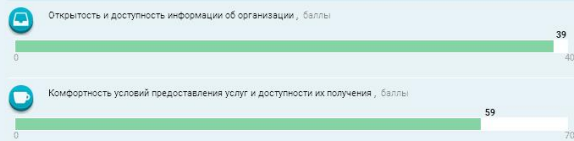

III. Для того чтобы ознакомиться, согласиться/не согласиться с результатами независимой оценки, необходимо:

3. Нажать на активную ссылку.

64 - 96 баллов

97 - 128 баллов

129 - 160 баллов

Открытость

Алтайская академия гостеприимства

Найти

Место	Наименование организации	Рейтинг
24	КРАЕВОЕ ГОСУДАРСТВЕННОЕ БЮДЖЕТНОЕ ПРОФЕССИОНАЛЬНОЕ ОБРАЗОВАТЕЛЬНОЕ УЧРЕЖДЕНИЕ "АЛТАЙСКАЯ АКАДЕМИЯ ГОСТЕПРИИМСТВА"	148,00

656030, АЛТАЙСКИЙ край, БАРНАУЛ, г. г. Барнаул, ЮРИНА ул.

4. Ознакомиться с результатами независимой оценки учреждения.

КРАЕВОЕ ГОСУДАРСТВЕННОЕ БЮДЖЕТНОЕ ПРОФЕССИОНАЛЬНОЕ ОБРАЗОВАТЕЛЬНОЕ УЧРЕЖДЕНИЕ "АЛТАЙСКАЯ АКАДЕМИЯ ГОСТЕПРИИМСТВА"

★★★★★ 4 голоса

Оценить

Получить информацию об учреждении

Результаты независимой оценки

Рейтинг в группе «организации, осуществляющие образовательную деятельность»

- 946 место в [Российской Федерации](#) среди 94547 организаций
- 24 место в [Алтайский край](#) среди 2126 организаций

Значения по критериям оценки

Сумма баллов по всем критериям