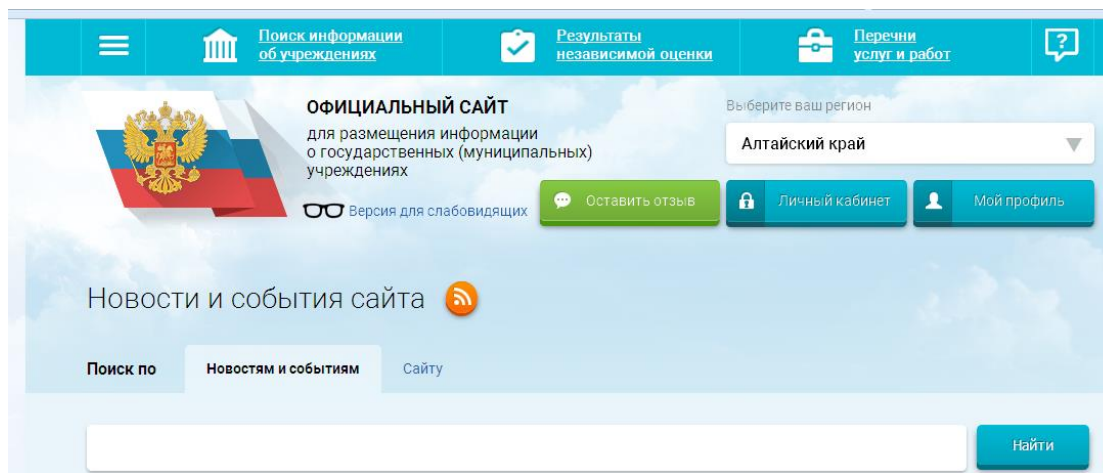

**ИНСТРУКЦИЯ  
по работе с сайтом ГМУ  
[www.bus.gov.ru](http://www.bus.gov.ru)**

# I. Для того чтобы оценить учреждение, необходимо:

1. Ввести в адресной строке браузера адрес сайта [www.bus.gov.ru](http://www.bus.gov.ru). Нажать Enter.

2. Зайти на Главную страницу сайта [www.bus.gov.ru](http://www.bus.gov.ru). Выбрать регион «Алтайский край».